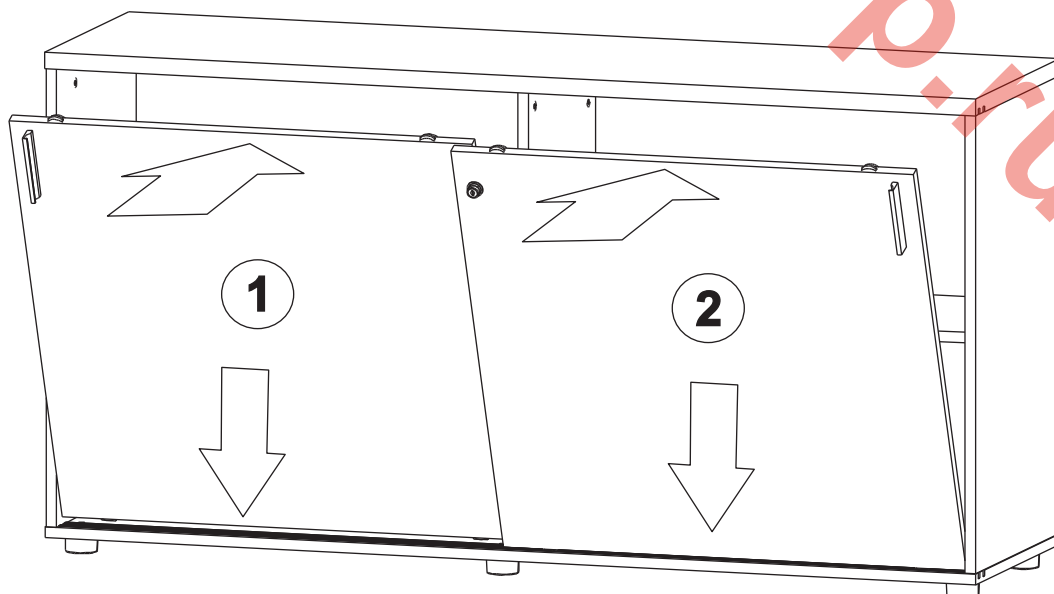

## Комплект фасадов для шкафа купе низкого

Вид	Наименование	Кол-во
**	Замок	1
	Саморез 3,5x16	2
	Винт М4х22	4
	Стопор	1
	Ручка	2

\*Верхние и нижние ролики уже установлены в фасадах.

\*\*У замка выкрутить удлинитель и утилизировать.

Поз	Наименование	Кол-во
1	Фасад левый	1
2	Фасад правый (с замком)	1