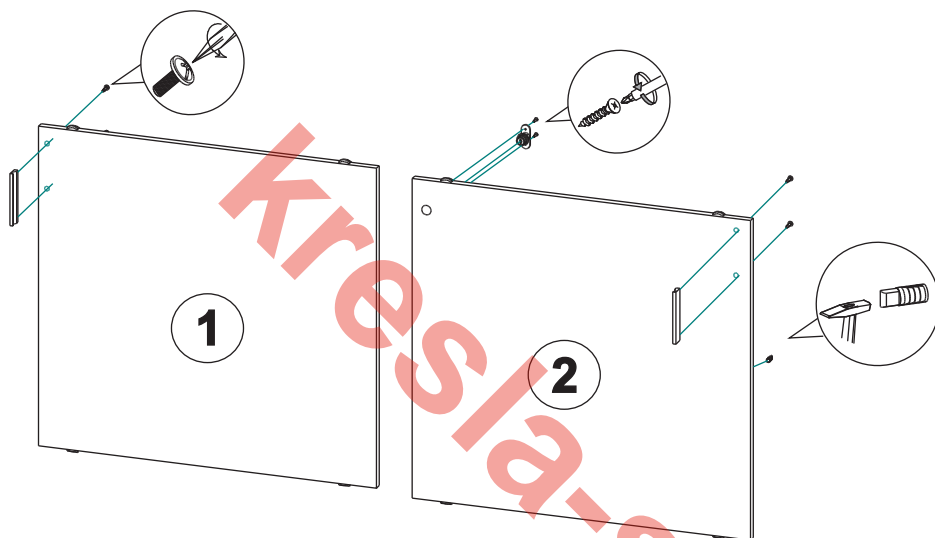

## Комплект фасадов для шкафа купе низкого

Вид	Наименование	Кол-во
**	Замок	1
	Саморез 3,5x16	2
	Винт М4х22	4
	Стопор	1
	Ручка	2

\*Верхние и нижние ролики уже установлены в фасадах.

\*\*У замка выкрутить удлинитель и утилизировать.

Поз	Наименование	Кол-во
1	Фасад левый	1
2	Фасад правый (с замком)	1