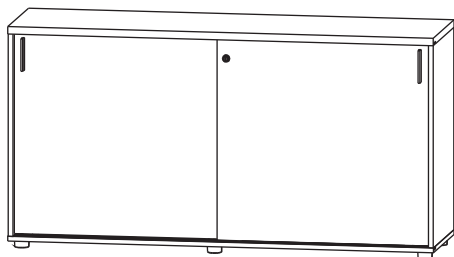

## Комплект фасадов для шкафа купе низкого

Вид	Наименование	Кол-во
**	Замок	1
	Саморез 3,5x16	2
	Винт М4х22	4
	Стопор	1
	Ручка	2

\*Верхние и нижние ролики уже установлены в фасадах.

\*\*У замка выкрутить удлинитель и утилизировать.

Поз	Наименование	Кол-во
1	Фасад левый	1
2	Фасад правый (с замком)	1